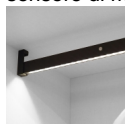

## Barra appendiabili Castor per armadi, luce LED, regolabile 708-858 mm, sensore di movimento, Alluminio, Colore moka

Emuca Barra appendiabili per armadi Castor con luce LED, batteria rimovibile e

sensore di movimento, 858, Verniciato moka

Descrizione

**Barra appendiabiti per armadio o cabina armadio con illuminazione LED e sensore di movimento** alimentata con un **batteria rimovibili** che si trova su uno dei supporti laterali nascosta sotto un coperchio, e può essere ricaricata da un caricabatterie di cellulare di 5V DC 1A con conettore micro USB tipo B (non compreso) senza necessità di smontare l'asta appendiabiti. La batteria dispone di un indicatore LED che va da rosso a verde quando la carica è completata una volta trascorso il periodo di circa 4 ore.

Il suo **sensore di movimento integrato** permette accendere la lampada avvicinandosi a meno di 1,5 metri e spegne la luce 15 secondi dopo aver uscito dall'angolo di rilevamento.

Il tubo é fabbricato in **alluminio** con gomma in PVC semirigida per evitare il rumore delle grucce, e può essere tagliato per aggiustarlo alla misura interna del mobile.

**Instalazione senza fili** molto semplice grazie ai reggitubi laterali ed i viti di fissaggio forniti. La soluzione ideale per l'illuminazione dell'interno degli armadi per rendere più facile la ricerca degli abbigliamenti nel buio.