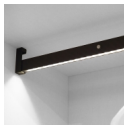

Barra appendiabili Castor per armadi, luce LED, regolabile 558-708 mm, sensore di movimento, Alluminio, Colore moka

Emuca Barra appendiabili per armadi Castor con luce LED, batteria rimovibile e

sensore di movimento, 708, Verniciato moka

Descrizione

Barra appendiabiti per armadio o cabina armadio con illuminazione LED e sensore di movimento alimentata con un **batteria rimovibili** che si trova su uno dei supporti laterali nascosta sotto un coperchio, e può essere ricaricata da un caricabatterie di cellulare di 5V DC 1A con conettore micro USB tipo B (non compreso) senza necessità di smontare l'asta appendiabiti. La batteria dispone di un indicatore LED che va da rosso a verde quando la carica è completata una volta trascorso il periodo di circa 4 ore.

Il suo **sensore di movimento integrato** permette accendere la lampada avvicinandosi a meno di 1,5 metri e spegne la luce 15 secondi dopo aver uscito dall'angolo di rilevamento.

Il tubo é fabbricato in **alluminio** con gomma in PVC semirigida per evitare il rumore delle grucce, e può essere tagliato per aggiustarlo alla misura interna del mobile.

Instalazione senza fili molto semplice grazie ai reggitubi laterali ed i viti di fissaggio forniti. La soluzione ideale per l'illuminazione dell'interno degli armadi per rendere più facile la ricerca degli abbigliamenti nel buio.