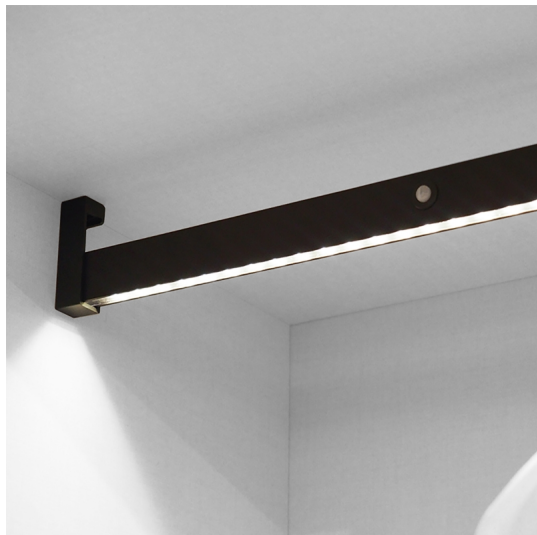

Barra appendiabili Castor per armadi, luce LED, regolabile 558-708 mm, sensore di movimento, Alluminio, Anodizzato opaco

Emuca Barra appendiabili per armadi Castor con luce LED, batteria rimovibile e

sensore di movimento, 708, Anodizzato opaco

Descrizione

Barra appendiabiti per armadio o cabina armadio con illuminazione LED e sensore di movimento alimentata con un **batteria rimovibili** che si trova su uno dei supporti laterali nascosta sotto un coperchio, e può essere ricaricata da un caricabatterie di cellulare di 5V DC 1A con conettore micro USB tipo B (non compreso) senza necessità di smontare l'asta appendiabiti. La batteria dispone di un indicatore LED che va da rosso a verde quando la carica è completata una volta trascorso il periodo di circa 4 ore.

Il suo **sensore di movimento integrato** permette accendere la lampada avvicinandosi a meno di 1,5 metri e spegne la luce 15 secondi dopo aver uscito dall'angolo di rilevamento.

Il tubo é fabbricato in **alluminio** con gomma in PVC semirigida per evitare il rumore delle grucce, e può essere tagliato per aggiustarlo alla misura interna del mobile.

Instalazione senza fili molto semplice grazie ai reggitubi laterali ed i viti di fissaggio forniti. La soluzione ideale per l'illuminazione dell'interno degli armadi per rendere più facile la ricerca degli abbigliamenti nel buio.