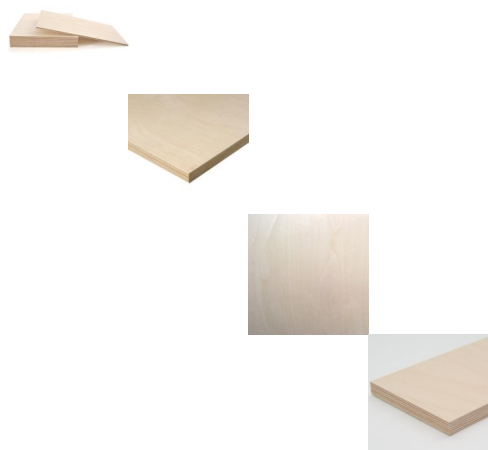

## Bancale 15 Pannelli Multistrato in Betulla mm 12 x 1525 x 1525

bricolegnostore

Multistrato, legno, betulla, ureico,

Prezzo per foglio. Qualità BB/BB. La betulla è un legno duro, tipico del nord europa, da cui si ricava un multistrato dal colore bianco-paglierino dotato di buona stabilità ed elevato grado di resistenza meccanica. Il campo di impiego di questo materiale è molto vasto; si spazia nella produzione di cassetti, scale, casse acustiche, contenitori, imballaggio ma anche arredamento in genere.

Di solito spedito in 3-5 giorni

[Fai una domanda su questo prodotto](#)

Descrizione

**Bancale da 15 Fogli**

**Multistrato in Betulla**

**qualità BB/BB**

Spessore 12 mm

Dimensione 1525 x 1525 mm

Num. Strati 9

Il pannello si presenta per lo più esente da nodi su entrambe le facce.

La betulla è un legno duro, tipico del nord europa, da cui si ricava un multistrato dal colore bianco-paglierino dotato di buona stabilità ed elevato grado di resistenza meccanica. Il campo di impiego di questo materiale è molto vasto; si spazia nella produzione di cassette, scale, casse acustiche, contenitori, imballaggio ma anche arredamento in genere.