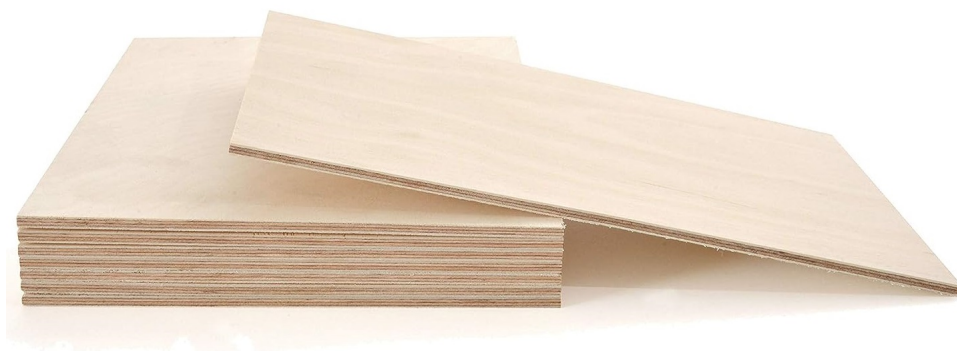

Bancale 10 Pannelli Multistrato in Betulla mm 18 x 1525 x 1525

bricolegnostore

Multistrato, legno, betulla, ureico,

Prezzo per foglio. Qualità BB/BB. La betulla è un legno duro, tipico del nord europa, da cui si ricava un multistrato dal colore bianco-paglierino dotato di buona stabilità ed elevato grado di resistenza meccanica. Il campo di impiego di questo materiale è molto vasto; si spazia nella produzione di cassette, scale, casse acustiche, contenitori, imballaggio ma anche arredamento in genere.

Di solito spedito in 3-5 giorni

[Fai una domanda su questo prodotto](#)

Descrizione

Bancale da 10 Fogli

Multistrato in Betulla

qualità BB/BB

Spessore 18 mm

Dimensione 1525 x 1525 mm

Num. Strati 13

Il pannello si presenta per lo più esente da nodi su entrambe le facce.

La betulla è un legno duro, tipico del nord europa, da cui si ricava un multistrato dal colore bianco-paglierino dotato di buona stabilità ed elevato grado di resistenza meccanica. Il campo di impiego di questo materiale è molto vasto; si spazia nella produzione di cassette, scale, casse acustiche, contenitori, imballaggio ma anche arredamento in genere.