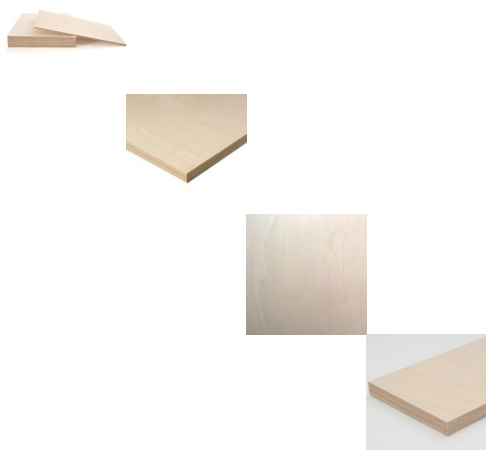

Bancale 10 Pannelli Multistrato in Betulla mm 18 x 1525 x 1525

bricolegnostore

Multistrato, legno, betulla, ureico,

Prezzo per foglio. Qualità BB/BB. La betulla è un legno duro, tipico del nord europa, da cui si ricava un multistrato dal colore bianco-paglierino dotato di buona stabilità ed elevato grado di resistenza meccanica. Il campo di impiego di questo materiale è molto vasto; si spazia nella produzione di cassette, scale, casse acustiche, contenitori, imballaggio ma anche arredamento in genere.

Di solito spedito in 3-5 giorni

[Fai una domanda su questo prodotto](#)

Descrizione

Bancale da 10 Fogli

Multistrato in Betulla

qualità BB/BB

Spessore 18 mm

Dimensione 1525 x 1525 mm

Num. Strati 13

Il pannello si presenta per lo più esente da nodi su entrambe le facce.

La betulla è un legno duro, tipico del nord europa, da cui si ricava un multistrato dal colore bianco-paglierino dotato di buona stabilità ed elevato grado di resistenza meccanica. Il campo di impiego di questo materiale è molto vasto; si spazia nella produzione di cassette, scale, casse acustiche, contenitori, imballaggio ma anche arredamento in genere.