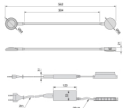

Applique LED Kuma rotondo, braccio flessibile, sensore touch, 2 USB, luce bianca naturale, Plastica, Nero, 2 u.

bianca naturale, Plastica, Nero, 2 u.

Emuca Applique LED Kuma rotondo, braccio flessibile, sensore touch, 2 USB, luce

Lampada rotonda con braccio flessibile Kuma Emuca perfetta per i comodini o le testate dei letti, ma anche da utilizzare come lampada da lettura o lam

Valutazione: Nessuna valutazione

Prezzo

Prezzo base, tasse incluse 107,99 €

Il suo **braccio flessibile** consente di orientare facilmente la lampada fissando la posizione e l'angolo d'illuminazione secondo la necessità.

Questa lampada a muro si installa in modo semplice sulla superficie dei mobili mediante le viti di fissaggio fornite, che rimangono nascoste sotto il coperchio della base. Per il collegamento alla rete si fornisce anche un **convertitore a tensione costante**.

Contenuto:

2 lampade LED, 1 convertitore di tensione costante da 50W, viti di fissaggio, istruzioni di montaggio

Dimensioni: 6x20x37

Peso: 0,97 Kg

Formato: 1 Set

Taglia: 2 lampade

Colore: Verniciato nero

Materiale: Tecnoplastica