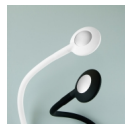

Applique LED Kuma rotondo, braccio flessibile, sensore touch, 2 USB, luce bianca naturale, Plastica, Nero, 2 u.

bianca naturale, Plastica, Nero, 2 u.

Emuca Applique LED Kuma rotondo, braccio flessibile, sensore touch, 2 USB, luce

Descrizione

Lampada rotonda con braccio flessibile Kuma Emuca perfetta per i comodini o le testate dei letti, ma anche da utilizzare come lampada da lettura o lampada da lavoro nelle camere da letto, il salotto, la sala di studio o l'ufficio.

L'**interruttore tattile** integrato nella parte superiore accende e spegne l'illuminazione, ed anche **regola l'intensità della luce** con un tocco prolungato.

La lampada dispone anche di un diffusore prismatico per omogeneizzare la luce senza che si vedano i punti LED, ed estende il fascio di luce fino a 180° riducendo l'affaticamento degli occhi.

Il suo **braccio flessibile** consente di orientare facilmente la lampada fissando la posizione e l'angolo d'illuminazione secondo la necessità.

Questa lampada a muro si installa in modo semplice sulla superficie dei mobili mediante le viti di fissaggio fornite, che rimangono nascoste sotto il coperchio della base. Per il collegamento alla rete si fornisce anche un **convertitore a tensione costante**.