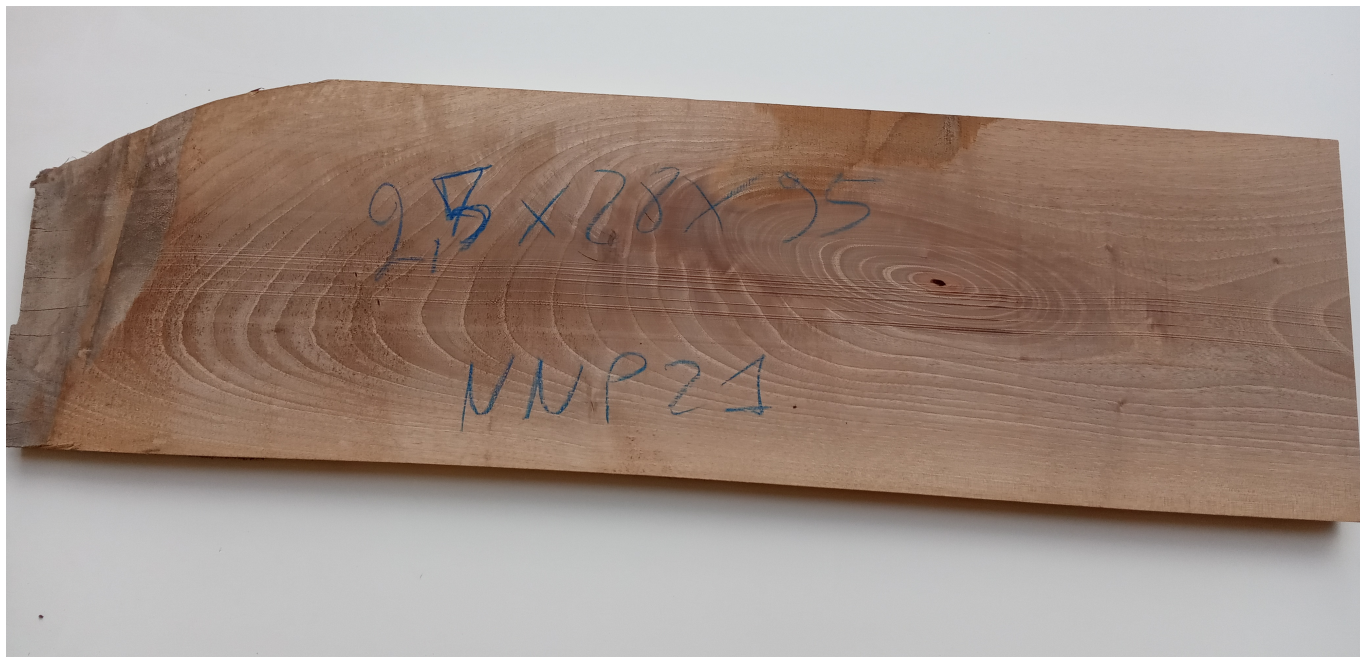

Tavola legno di Noce Nazionale Non Refilato Piallato mm 25 x 280 x 950

Legno di Noce Nazionale piallato già stagionato. Nelle foto al lato il pezzo oggetto di questa vendita, fotografato su entrambe le facce. Si precisa che la misurazione viene prelevata verso il centro della tavola mediando la larghezza di entrambi i lati. Pezzo unico disponibile.

Di solito spedito in 3-5 giorni

[Fai una domanda su questo prodotto](#)

Descrizione

Tavola in legno massello di **Noce Nazionale** piallato

Nelle foto al lato il pezzo oggetto di questa vendita, fotografato su entrambe le facce.

Dimensioni:

mm 25 x 280 x 950 mm

Pezzo unico disponibile

Si precisa che la misurazione viene prelevata verso il centro della tavola mediando la larghezza di entrambi i lati.

Tolleranza sulle dimensioni come per legge.

CARATTERISTICHE:

Descrizione generale: durame marrone grigiastro con infiltrazioni irregolari più scure che formano strisce color fumo, alburo giallognolo nettamente differenziato; fibratura da dritta a ondulata (i pezzi di forma irregolare formano radiche piuttosto pregiate), tessitura abbastanza grossolana.