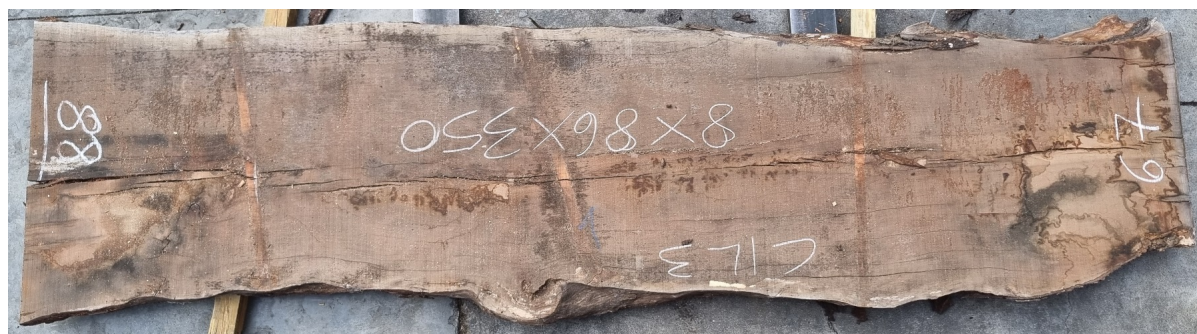

## Tavola Legno di Ciliegio Europeo Non Refilato Grezzo mm 80 x 860 x 3500

Tavola in legno massello di Ciliegio Europeo. Le foto al lato identificano la tavola oggetto della vendita. Si precisa che la misurazione viene prelevata verso il centro della tavola mediando la larghezza di entrambi i lati.

### Descrizione

Tavola in legno massello di **Ciliegio Europeo** grezzo già stagionato  
Ideale per la realizzazione di piani tavolo.

**Le foto al lato identificano la tavola oggetto della vendita.**

### Pezzo unico disponibile

Tolleranza sulle dimensioni come per legge.

Si precisa che la misurazione viene prelevata verso il centro della tavola mediando la larghezza di entrambi i lati.

Per la spedizione della tavola sarà necessario indicare una dimensione di taglio entro i 300 cm di lunghezza, limite massimo accettato dai corrieri per il trasporto della merce. Selezionare pertanto la propria preferenza tra le soluzioni proposte dal menù a tendina.

Dalle foto al lato è possibile osservare un esempio di piano tavolo realizzato con un tavolone di simili dimensioni, anche se di altra essenza, a cui sono state assemblate [gambe tavolo in ferro](#) di produzione artigianale.