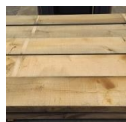

Tavola Legno di Castagno Refilato Grezzo mm 52 x 140 x 2500

castagno, europeo, bricolegnostore

Tavola, legno,

Il Castagno, considerato un'essenza pregiata, è un legno molto tenace, elastico, di lunga durata e resistente alle intemperie. È infatti idoneo per essere utilizzato sia all'interno che ambienti esterni.

Di solito spedito in 3-5 giorni

[Fai una domanda su questo prodotto](#)

Descrizione

Tavola in legno massello di **Castagno** grezzo essiccato
fornito essiccato, pronto per la lavorazione.

Considerato un'essenza pregiata, il Castagno non ha un peso specifico elevato, ma allo stesso tempo risulta molto tenace, resistente alle intemperie, elastico e di lunga durata.

In virtù delle sue caratteristiche e della gradevole venatura, questa tipologia di legno è molto versatile, adatta a ogni ambiente, per applicazioni destinate sia all'interno per la realizzazione di mobili di arredo, tavoli e mensole, che all'esterno, per usi che vanno dalla carpenteria a vista sino all'arredo giardino.

CARATTERISTICHE:

Descrizione generale: marrone chiaro simile alla Quercia ma senza la sua caratteristica figura a raggi argentati; fibratura da dritta a spiroidale, tessitura grossolana.

Impieghi: infissi e mobili con un effetto rustico, travi, palafitte e palificazioni per linee elettriche, doghe da botti, barili, mastelli, tranciati per impiallaccature decorative e intarsi per ebanisteria.