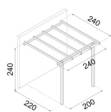

## Pergola Addossata a Parete in Legno di Pino Impregnato 240 x 240 x h 240 cm

Pergola addossata 240x240 - Pergole gazebo e carport - Losa Esterni da vivere

Pergola addossata a parete in Legno di Pino Impregnato 240 x 240 x h 240 cm. Fornita in kit di montaggio, con montanti e tavole preforate.

### **Dimensioni:**

240 x 240 x h 240 cm

Montanti e tavole preforate, fornito in kit di montaggio.

Dimensione a terra cm 200x220

Dimensione copertura cm 240x240

Dim. imballo cm. 240x80x20 kg. 100