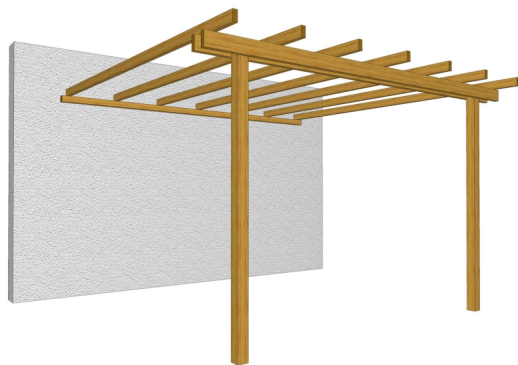

## Pergola Addossata a Parete in Legno di Pino Impregnato 240 x 240 x h 240 cm

Pergola addossata 240x240 - Pergole gazebo e carport - Losa Esterni da vivere

Pergola addossata a parete in Legno di Pino Impregnato 240 x 240 x h 240 cm. Fornita in kit di montaggio, con montanti e tavole preforate.

## **Pergola Addossata a Parete in Legno di Pino Impregnato**

### **Dimensioni:**

240 x 240 x h 240 cm

Montanti e tavole preforate, fornito in kit di montaggio.

Dimensione a terra cm 200x220

Dimensione copertura cm 240x240

Dim. imballo cm. 240x80x20 kg. 100