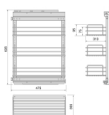

Emuca TitaneStar Carrello estraibile con chiusura soft, modulo 400 mm, Acciaio, Grigio antracite

Emuca TitaneStar Carrello estraibile con chiusura soft, modulo 400 mm, Acciaio, Grigio

antracite

Carrello estraibile per moduli inferiori della cucina in acciaio con finitura grigio antracite, ideale per piccoli spazi o unità ausili

Di solito spedito in 3-5 giorni

[Fai una domanda su questo prodotto](#)

Descrizione

Carrello estraibile per moduli inferiori della cucina in acciaio con **finitura grigio antracite**, ideale per piccoli spazi o unità ausiliarie. Di facile installazione e **con regolazione totale della porta**. La struttura è in acciaio cromato a **3 livelli** e incorpora guide a rulli con estrazione totale e chiusura morbida, **che permettono uno scorrimento fluido del sistema ed evitano urti**. Capacità di carico fino a 30 kg

Contenuto:

1 carrello estraibile

Dimensioni: 19,5x50,5x66,0

Peso: 10,25 Kg

Formato: 1 UN

Taglia: Modulo 400 mm

Colore: Grigio antracite

Materiale: Acciaio