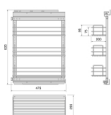

Emuca TitaneStar Carrello estraibile con chiusura soft, modulo 300 mm, Acciaio, Grigio antracite

Emuca TitaneStar Carrello estraibile con chiusura soft, modulo 300 mm, Acciaio, Grigio

antracite

Carrello estraibile per moduli inferiori della cucina in acciaio con finitura grigio antracite, ideale per piccoli spazi o unità ausili

Di solito spedito in 3-5 giorni

[Fai una domanda su questo prodotto](#)

Descrizione

Carrello estraibile per moduli inferiori della cucina in acciaio con **finitura grigio antracite**, ideale per piccoli spazi o unità ausiliarie. Di facile installazione e **con regolazione totale della porta**. La struttura è in acciaio cromato a **3 livelli** e incorpora guide a rulli con estrazione totale e chiusura morbida, **che permettono uno scorrimento fluido del sistema ed evitano urti**. Capacità di carico fino a 30 kg

Contenuto:

1 carrello estraibile

Dimensioni: 19,5x50,5x66,0

Peso: 10,25 Kg

Formato: 1 UN

Taglia: Modulo 300 mm

Colore: Grigio antracite

Materiale: Acciaio