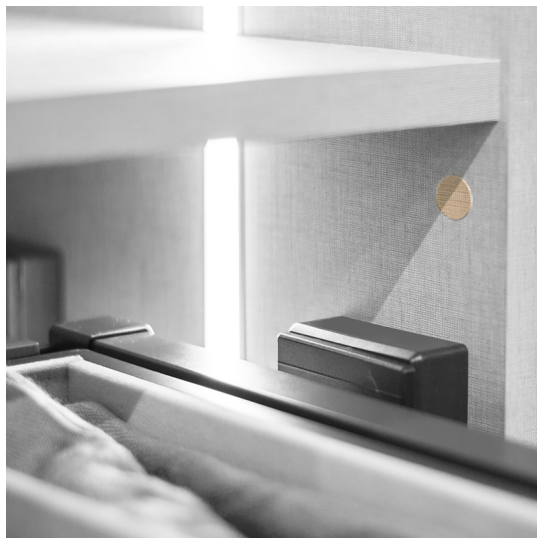

Emuca Tappi Copriforo, adesivo, D. 20 mm, Bianco, 900 u.

Emuca Tappi Copriforo, adesivo, D. 20 mm, Bianco, 900 u.

Copriforo adesivi per mobili, progettati per coprire le teste delle viti e fori nelle superfici del mobile. Sono prodotti in

Di solito spedito in 3-5 giorni

[Fai una domanda su questo prodotto](#)

Produttore [Emuca](#)

Descrizione

Copriforo adesivi per mobili, progettati per **coprire le teste delle viti e fori nelle superfici del mobile**. Sono prodotti in **plastica con diametro 13 o 20 mm**, con un'installazione adesiva facile e semplice. Disponiamo di un'ampia gamma di colori per poterli adattare alla finitura dei tuoi mobili. Dalla base in bianco, marrone, nero, grigio, ai più classici con effetto rovere o ciliegio e a quelli di tendenza con effetto tessuto grigio o beige.