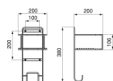

Supporto organizzatore per riporre gli accessori da stiro nell'armadio. È dotato di un cesto per il ferro da stiro nella parte superiore e di ga

Valutazione: Nessuna valutazione

Prezzo

Prezzo base, tasse incluse 24,02 €

Prezzo con sconto 16,73 €