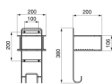

Supporto organizzatore per riporre gli accessori da stiro nell'armadio. È dotato di un cesto per il ferro da stiro nella parte superiore e di ga

Valutazione: Nessuna valutazione

Prezzo

Prezzo base, tasse incluse 24,02 €

Prezzo con sconto 16,73 €

Prezzo di vendita 20,41 €

Prezzo di vendita, tasse escluse 20,33 €

Sconto -3,60 €

Ammontare IVA 3,68 €

Di solito spedito in 3-5 giorni

[Fai una domanda su questo prodotto](#)