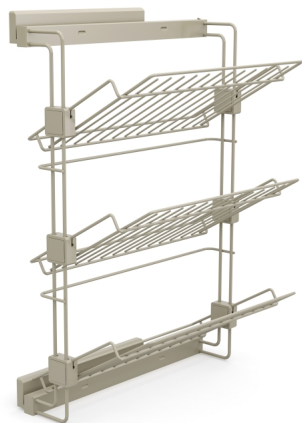

Emuca Scarpiera laterale estraibile per armadi e cabine armadio Hack, Sinistra, Color pietra testurizzato, Acciaio

pietra testurizzato, Acciaio

Emuca Scarpiera laterale estraibile per armadi e cabine armadio Hack, Sinistra, Color

La scarpiera laterale estraibile è progettata per organizzare le scarpe negli armadi e cabine armadio Hack. È la soluzione ideale che permette di or

Valutazione: Nessuna valutazione

Prezzo

Prezzo base, tasse incluse 160,66 €

La scarpiera laterale estraibile è **progettata per organizzare le scarpe** negli armadi e cabine armadio Hack. È la soluzione ideale che permette di organizzare lo spazio all'interno dell'armadio in modo efficiente, facilitando l'accesso grazie alle sue **guide nascoste con estrazione parziale e chiusura ammortizzata**.

Questa scarpiera dispone di una notevole capienza grazie ai tre vassoi ribaltabili che possono essere installati orizzontalmente o inclinati a 90°. Viene fornito 1 scarpiera laterale destra o sinistra, 1 set di guide e rifiniture, con 4 viti Ø4x16mm per il montaggio. È realizzato in acciaio con finitura verniciata testurizzata in grigio pietra o nero, a seconda del modello selezionato.