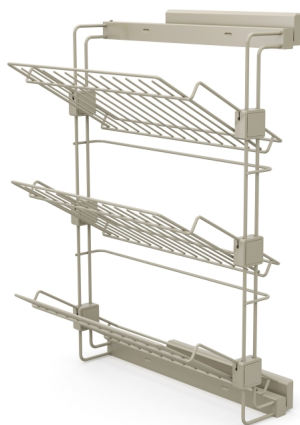

Emuca Scarpiera laterale estraibile per armadi e cabine armadio Hack, Destra, Color pietra testurizzato, Acciaio

pietra testurizzato, Acciaio

Emuca Scarpiera laterale estraibile per armadi e cabine armadio Hack, Destra, Color

La scarpiera laterale estraibile è progettata per organizzare le scarpe negli armadi e cabine armadio Hack. È la soluzione ideale che permette di or

Valutazione: Nessuna valutazione

Prezzo

Prezzo base, tasse incluse 160,66 €

La scarpiera laterale estraibile è **progettata per organizzare le scarpe** negli armadi e cabine armadio Hack. È la soluzione ideale che permette di organizzare lo spazio all'interno dell'armadio in modo efficiente, facilitando l'accesso grazie alle sue **guide nascoste con estrazione parziale e chiusura ammortizzata**.

Questa scarpiera dispone di una notevole capienza grazie ai tre vassoi ribaltabili che possono essere installati orizzontalmente o inclinati a 90°. Viene fornito 1 scarpiera laterale destra o sinistra, 1 set di guide e rifiniture, con 4 viti Ø4x16mm per il montaggio. È realizzato in acciaio con finitura verniciata testurizzata in grigio pietra o nero, a seconda del modello selezionato.