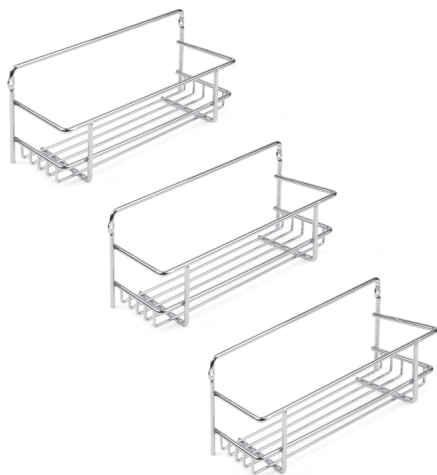

## Emuca Portaspezie a muro o per mobili da cucina, 3 ripiani, acciaio, cromato.

Emuca Set di 3 ripiani portaspezie Supra per mobili da cucina., Cromato brillo, Acciaio

Ripiani per barattoli spezie da fissare a parete o all'interno di mobili da cucina. Questo portaspezie è ideale per conservare tutti i condimenti e l

### Descrizione

**Ripiani per barattoli spezie** da fissare a parete o all'interno di mobili da cucina. Questo portaspezie è ideale per conservare tutti i condimenti e le spezie in un luogo facilmente accessibile.

Si compone di **3 ripiani indipendenti** che possono essere fissati alla distanza e posizione desiderata. L'installazione di ogni vassoio è molto semplice mediante 2 viti (incluse).

I ripiani hanno **dimensioni di 27 cm (larghezza) x 11 cm (altezza) x 9,7 cm (profondità)** e sono realizzati in **tondino tondo di acciaio cromato**.

#### **Contenuto:**

3 ripiani, viti di montaggio

**Dimensioni:** 12x22x28

**Peso:** 1,31 Kg

**Formato:** 1 Set

**Taglia:** -

**Colore:** Cromato brillo

**Materiale:** Acciaio