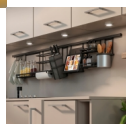

Emuca Portarotoli per cucina, da appendere, acciaio, grigio antracite.

Emuca Portarotoli per cucina Titane, Grigio antracite, Acciaio

Gamma di accessori da appendere a la parete della cucina. Ora avrai tutti gli accessori a portata di mano e più spazio sul piano di lavoro, per poter lavorare

Di solito spedito in 3-5 giorni

[Fai una domanda su questo prodotto](#)

Produttore [Emuca](#)

Descrizione

Gamma di accessori da appendere a la parete della cucina. Ora avrai tutti gli accessori a portata di mano e più spazio sul piano di lavoro, per poter lavorare come nella cucina di un grande ristorante. Il suo elegante design grigio antracite e la sua struttura in acciaio piatto sono l'ultima tendenza nel design della cucina. Si caratterizzano per essere appesi a una sezione di alluminio fissata a la parete per mezzo di supporti che restano nascosti liberando la faccia del profilo. Sono disponibili diversi accessori con le loro dimensioni ottimizzate per sfruttare al massimo la loro capacità di stoccaggio. La vasta gamma comprende ripiani portautensili, ripiani per barattoli di spezie e ganci appendiabiti. Potrai anche trovare dei pratici portarotoli per conservare insieme carta da cucina, pellicola trasparente e carta di alluminio, portaposate con secchio cromato, portacoltelli e il supporto per tablet che consente di seguire le ricette in modo semplice e sicuro in cucina.