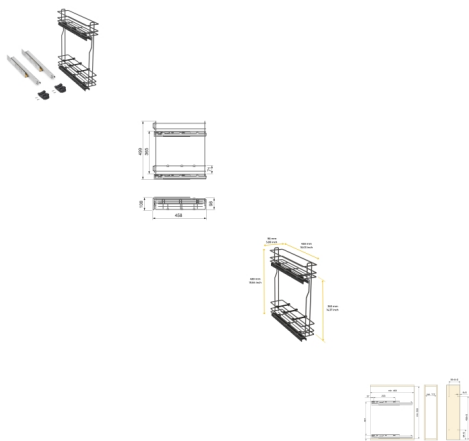

Emuca Portabottiglie laterale estraibile TitaneMax con chiusura soft, Modulo 150, Grigio antracite, Acciaio

Grigio antracite, Acciaio

Emuca Portabottiglie laterale estraibile TitaneMax con chiusura soft, Modulo 150,

Portabottiglie estraibile TitaneMax per basi da cucina in finitura grigio antracite, ideale per piccoli spazi o mobili occasionali.

Facile da installare: Il fissaggio si trova sul lato sinistro del mobile e prevede una regolazione totale dell'anta (5D), $\pm 2,5$ mm ai lati, $\pm 2,25$ mm in profondità e fino a 13 mm in altezza.

La struttura è in acciaio a 2 livelli e incorpora guide a rulli ad estrazione totale e chiusura morbida che permettono al sistema di scorrere agevolmente ed evitare sbattimenti. Il cestino inferiore include 3 divisori in plastica grigio antracite per organizzare le bottiglie. **Capacità di carico fino a 30 kg.**

Contenuto:

Portabottiglie estraibile, set di guide ad estrazione totale, viti di montaggio, distanziali per cestini.

Dimensioni: 51,5x11,5x46

Peso: 4,8 Kg

Formato: 1 UN

Taglia: Modulo 150 mm

Colore: Grigio antracite