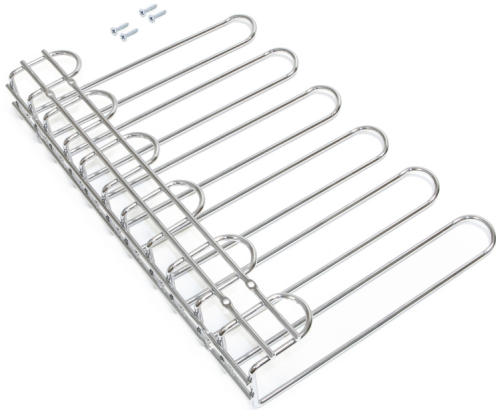

Emuca Portabicchieri con 5 righe, 320 mm, acciaio, finitura cromata

Emuca Portabicchieri in 5 linee Supra., Cromato brillo, Acciaio

Pratico porta bicchieriche consente di organizzare i bicchieri ottimizzando lo spazio disponibile nei pensili Con questo porta bicchieri puoi organizz

Di solito spedito in 3-5 giorni

[Fai una domanda su questo prodotto](#)

Produttore [Emuca](#)

Descrizione

Pratico **porta bicchieri** che consente di organizzare i bicchieri ottimizzando lo spazio disponibile nei pensili. Con questo porta bicchieri puoi organizzare le tue stoviglie e avere sempre a portata di mano coppe e bicchieri.

Ha **5 linee di 320 mm di lunghezza** ciascuna e può essere installato all'interno di mobili, sotto ripiani o banconi in casa, bar, cucina o ristorante.

Grazie al suo design in **filo di acciaio cromato**, si adatta a qualsiasi stile di cucina ed è compatibile con tutti i tipi di bicchieri tra cui bicchieri da vino, spumante, cocktail, cognac, ecc. Si caratterizza per la sua facile installazione nell'armadio mediante viti incluse nel kit.

Contenuto:

1 supporto per portabicchieri, viti di montaggio

Dimensioni: 11,5x35x47

Peso: 1,75 Kg

Formato: 1 UN

Taglia: -

Colore: Cromato brillo

Materiale: Acciaio