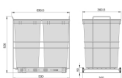

Emuca Pattumiera per differenziata Recycle da cucina, 2 x 35 L, fissaggio sul fondo ed estrazione manuale, 1 un

estrazione manuale, 1 un

Emuca Pattumiera per differenziata Recycle da cucina, 2 x 35 L, fissaggio sul fondo ed

Si caratterizza per la sua facile installazione **avvitato nella parte inferiore del modulo** con le viti incluse nel prodotto. È valido per moduli con dimensioni utili minime di 365 mm di larghezza, 535 mm di profondità e 530 mm di altezza.

Ha due bidoni della spazzatura con una capacità di **35 litri** ciascuno. È realizzato in acciaio e plastica con un'elegante finitura grigio antracite.

Dimensioni: 37x53,5x56

Peso: 8,3 Kg

Formato: 1 UN

Taglia: 2 x 35 litri