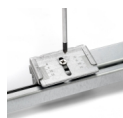

Emuca Kit cassetto organizzatore e telaio con guide a chiusura morbida per armadio, regolabile, modulo 600mm, Nero testurizzato e grigio pietra

Emuca Kit cassetto organizzatore e telaio con guide a chiusura morbida per armadio, regolabile, modulo 600mm, Nero testurizzato e grigio pietra