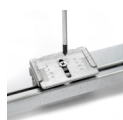

## Emuca Kit cassetto organizzatore con vassoio ausiliario e telaio con guide a chiusura morbida per armadio, regolabile, modulo 900mm, Grigio pietra

Emuca Kit cassetto organizzatore con vassoio ausiliario e telaio con guide a chiusura morbida per armadio, regolabile, modulo 900mm, Grigio pietra