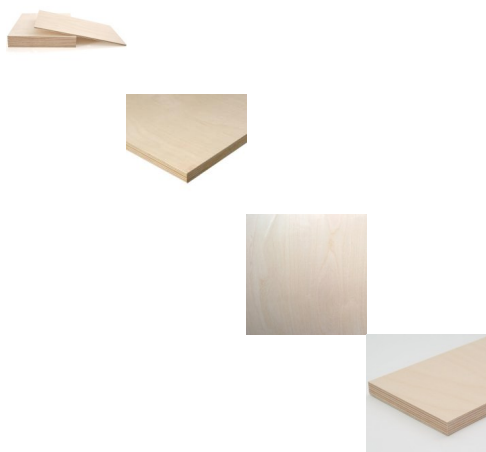

Bancale 10 Pannelli Multistrato in Betulla mm 15 x 1525 x 1525

bricolegnostore

Multistrato, legno, betulla, ureico,

Prezzo per foglio. Qualità BB/BB. La betulla è un legno duro, tipico del nord europa, da cui si ricava un multistrato dal colore bianco-paglierino dotato di buona stabilità ed elevato grado di resistenza meccanica. Il campo di impiego di questo materiale è molto vasto; si spazia nella produzione di cassette, scale, casse acustiche, contenitori, imballaggio ma anche arredamento in genere.

Di solito spedito in 3-5 giorni

[Fai una domanda su questo prodotto](#)

Descrizione

Bancale da 10 Fogli

Multistrato in Betulla

qualità BB/BB

Spessore 15 mm

Dimensione 1525 x 1525 mm

Num. Strati 11

Il pannello si presenta per lo più esente da nodi su entrambe le facce.

La betulla è un legno duro, tipico del nord europa, da cui si ricava un multistrato dal colore bianco-paglierino dotato di buona stabilità ed elevato grado di resistenza meccanica. Il campo di impiego di questo materiale è molto vasto; si spazia nella produzione di cassette, scale, casse acustiche, contenitori, imballaggio ma anche arredamento in genere.