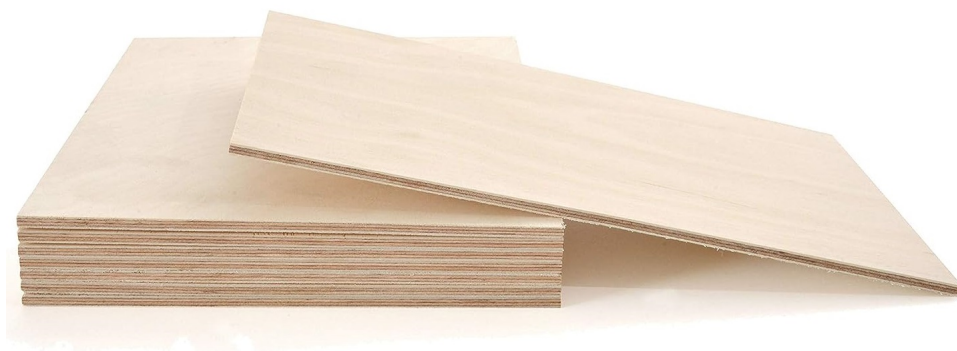

Bancale 10 Pannelli Multistrato in Betulla mm 15 x 1525 x 1525

bricolegnostore

Multistrato, legno, betulla, ureico,

Prezzo per foglio. Qualità BB/BB. La betulla è un legno duro, tipico del nord europa, da cui si ricava un multistrato dal colore bianco-paglierino dotato di buona stabilità ed elevato grado di resistenza meccanica. Il campo di impiego di questo materiale è molto vasto; si spazia nella produzione di cassette, scale, casse acustiche, contenitori, imballaggio ma anche arredamento in genere.

Di solito spedito in 3-5 giorni

[Fai una domanda su questo prodotto](#)

Descrizione

Bancale da 10 Fogli

Multistrato in Betulla

qualità BB/BB

Spessore 15 mm

Dimensione 1525 x 1525 mm

Num. Strati 11

Il pannello si presenta per lo più esente da nodi su entrambe le facce.

La betulla è un legno duro, tipico del nord europa, da cui si ricava un multistrato dal colore bianco-paglierino dotato di buona stabilità ed elevato grado di resistenza meccanica. Il campo di impiego di questo materiale è molto vasto; si spazia nella produzione di cassette, scale, casse acustiche, contenitori, imballaggio ma anche arredamento in genere.