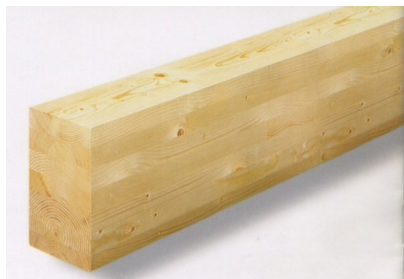

Trave Lamellare Abete cm 08 x 12 x 200

Palombella 1 Lato

Palombella 2 Lati

Classe di resistenza GL24H. Possibilità di fornire la trave lamellare con sagoma a palombella su un lato o entrambi i lati, selezionando tale lavorazione tra le varianti proposte.

Di solito spedito in 3-5 giorni

[Fai una domanda su questo prodotto](#)

Descrizione

Trave Lamellare in Abete

cm 8 x 12 x 200

Possibilità di fornire la trave lamellare con sagoma a palombella su un lato o entrambi i lati, selezionando tale lavorazione tra le varianti proposte.

Caratteristiche:

Con il termine "travi lamellari" si intendono pezzi per costruzioni in legno, prodotti da assi di abete essicate in modo tecnico, nelle quali sono stati tagliati i difetti che ne avrebbero compromesso la compattezza. Classe di resistenza GL24H.

Le travi lamellari sono particolarmente adatte per parti visibili e sono la base per costruzioni dalla forma stabile e costantemente ermetica, per la realizzazione sia di strutture esterne che di coperture tetti per civile abitazione.