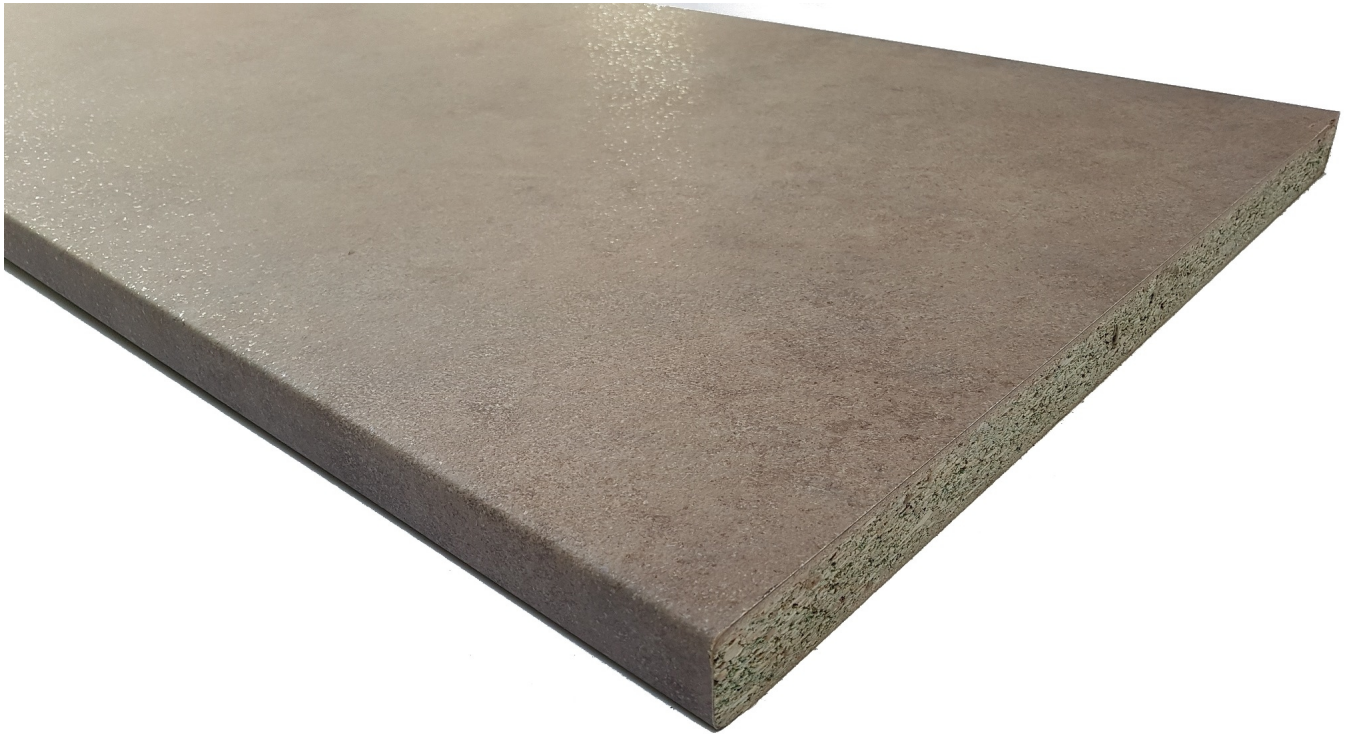

**Top per cucina in Truciolare Stratificato HPL finitura PORFIDO SCURO mm
40 x 600 x 2050**

Il Top per cucina in truciolare stratificato laminato HPL è il piano per cucina più conosciuto e più diffuso. Finitura del top cucina PORFIDO SCURO. Disponibile in lunghezza 205 cm.

Di solito spedito in 3-5 giorni

[Fai una domanda su questo prodotto](#)

Descrizione

Top per cucina in Truciolare Stratificato finitura PORFIDO SCURO in HPL modello CLASSIC

Il truciolare stratificato laminato HPL è il top per cucina più conosciuto e più diffuso. Proposto in tantissimi colori e finiture classiche e moderne per tutte le esigenze.

Dimensione disponibile:

Spessore mm 40
Larghezza mm 600
Lunghezza mm 2050

Caratteristiche:

Il laminato HPL viene prodotto sovrapponendo numerosi strati di materiale di fibra cellulosa impregnati e sottoposti ad un processo di alta pressione che permette di ottenere un materiale non poroso e compatto.

Lo strato decorativo superficiale, che conferisce il colore è ricoperto da uno strato melaminico che rende il tutto resistente all'usura e impermeabile.

I top in laminato stratificato HPL sono prodotti per scongiurare i danni causati dall'acqua, dal vapore e dalle infiltrazioni degli oli.