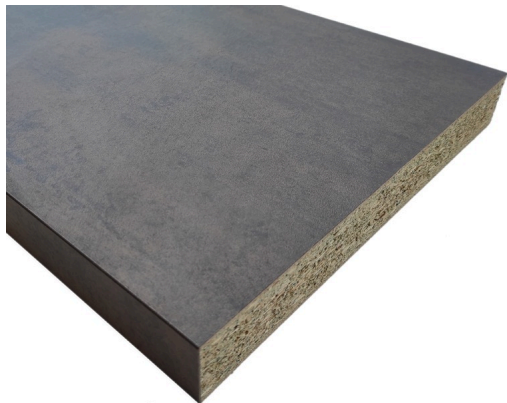

Top per cucina in Truciolare Stratificato HPL finitura PIETRA OSSIDO mm 40 x 600 x 2050

Top per cucina in Truciolare Stratificato HPL finitura PIETRA OSSIDO

Il Top per cucina in truciolare stratificato laminato HPL è il piano per cucina più conosciuto e più diffuso. Finitura del top cucina PIETRA OSSIDO. Disponibile in lunghezza 205 cm.

Di solito spedito in 3-5 giorni

[Fai una domanda su questo prodotto](#)

Descrizione

Top per cucina in Truciolare Stratificato finitura PIETRA OSSIDO in HPL

Il truciolare stratificato laminato HPL è il top per cucina più conosciuto e più diffuso. Proposto in tantissimi colori e finiture classiche e moderne per tutte le esigenze.

Dimensione disponibile:

Spessore mm 40
Larghezza mm 600
Lunghezza mm 2050

Caratteristiche:

Il laminato HPL viene prodotto sovrapponendo numerosi strati di materiale di fibra cellulosa impregnati e sottoposti ad un processo di alta pressione che permette di ottenere un materiale non poroso e compatto.

Lo strato decorativo superficiale, che conferisce il colore è ricoperto da uno strato melaminico che rende il tutto resistente all'usura e impermeabile.

I top in laminato stratificato HPL sono prodotti per scongiurare i danni causati dall'acqua, dal vapore e dalle infiltrazioni degli oli.