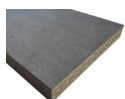

Top per cucina in Truciolare Stratificato HPL finitura PIETRA OSSIDO mm 40 x 600 x 2050

Top per cucina in Truciolare Stratificato HPL finitura PIETRA OSSIDO

Il Top per cucina in truciolare stratificato laminato HPL è il piano per cucina più conosciuto e più diffuso. Finitura del top cucina PIETRA OSSIDO. Disponibile in lunghezza 205 cm.

Di solito spedito in 3-5 giorni

[Fai una domanda su questo prodotto](#)

Descrizione

Top per cucina in Truciolare Stratificato finitura PIETRA OSSIDO in HPL

Il truciolare stratificato laminato HPL è il top per cucina più conosciuto e più diffuso. Proposto in tantissimi colori e finiture classiche e moderne per tutte le esigenze.

Dimensione disponibile:

Spessore mm 40
Larghezza mm 600
Lunghezza mm 2050

Caratteristiche:

Il laminato HPL viene prodotto sovrapponendo numerosi strati di materiale di fibra cellulosa impregnati e sottoposti ad un processo di alta pressione che permette di ottenere un materiale non poroso e compatto.