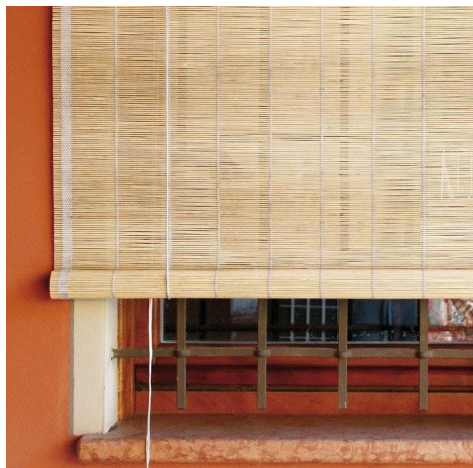

## Tenda avvolgibile in midollino naturale per esterno 180 x 300 cm

Tenda avvolgibile in midollino naturale per esterno

Tenda avvolgibile in legno. Realizzata in midollino naturale con tessitura fitta e dotata corde e carrucole per l'avvolgimento a rotolo, economica e facile da installare, adatta all'ambiente esterno, antinsetti e offre protezione dal sole. Ideale per schermare la luce solare su balconi, terrazzi e giardini.

## Tenda avvolgibile in legno

Realizzata in midollino naturale con tessitura fitta e dotata di carrucole per l'avvolgimento a rotolo, economica e facile da installare, adatta all'ambiente esterno, offre protezione dal sole e dagli insetti.

Ideale per schermare la luce solare sui vostri balconi, terrazzi e giardini.

**Specifiche:**

Materiale: Midollino

Colore: Naturale

**Dimensioni disponibili del prodotto:**

180 x 300 cm

Nota: l'immagine ha solo scopo dimostrativo, il prodotto può differire leggermente, a seconda delle partite di produzione.