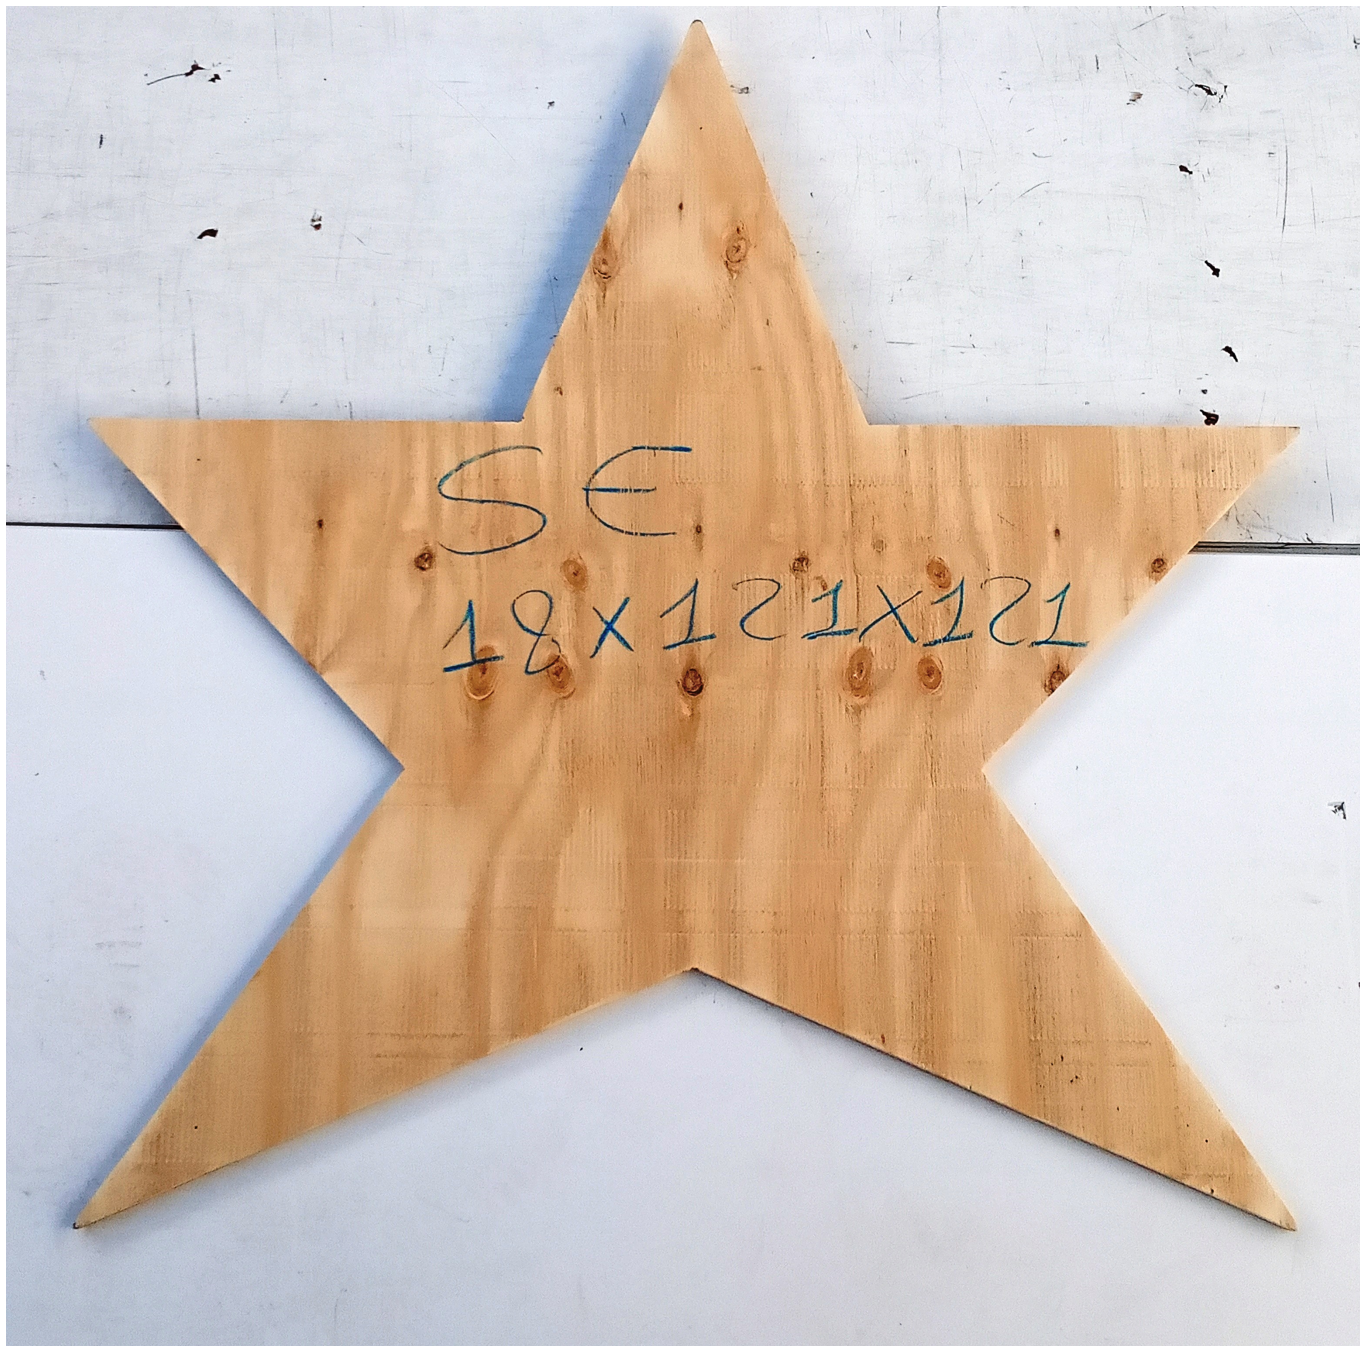

Telaio per Luminaria sag. Stella mm H 1210 x L 1210 STOCK

Telaio per Luminaria sag. Stella mm H 1210 x L 1210

Telaio per luminaria, sagoma angolare, realizzato in multistrato in legno di Pino brasiliano con spessore mm 18 e dimensione mm H 1210 x L 1210.

Di solito spedito in 48 ore

[Fai una domanda su questo prodotto](#)

Descrizione

Telaio per Luminaria salentina d'arredamento,
realizzata artigianalmente in legno multistrato di Pino Brasiliano per piccole luminarie da usare
in casa, in negozio o in ufficio,
per abbellire e impreziosire gli ambienti della vostra quotidianità.

Spessore: mm 18

Dimensione disponibile: mm 1210 x 1210

Recensioni

Nessuna recensione disponibile per questo prodotto.