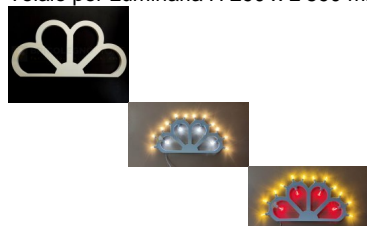

## Telaio per Luminaria Sag. 97 Varie Dimensioni

Telaio per Luminaria H 290 x L 590 mm Sag. 97

Telaio per luminaria realizzato in multistrato in legno di Pioppo con spessore mm 18 e varie dimensioni disponibili. I telai sono forniti come base di partenza grezza non verniciata, per dare libero sfogo alla vostra creatività.

Telaio per luminaria realizzato in multistrato in legno di Pioppo.

**Spessore:**

mm 18

**Dimensioni:**

mm H 290 x L 590

mm H 390 x L 790

mm H 440 x L 890

Possibilità di riscontrare segni residui derivanti dalla lavorazione CNC sia sulle facce che sui profili di taglio.