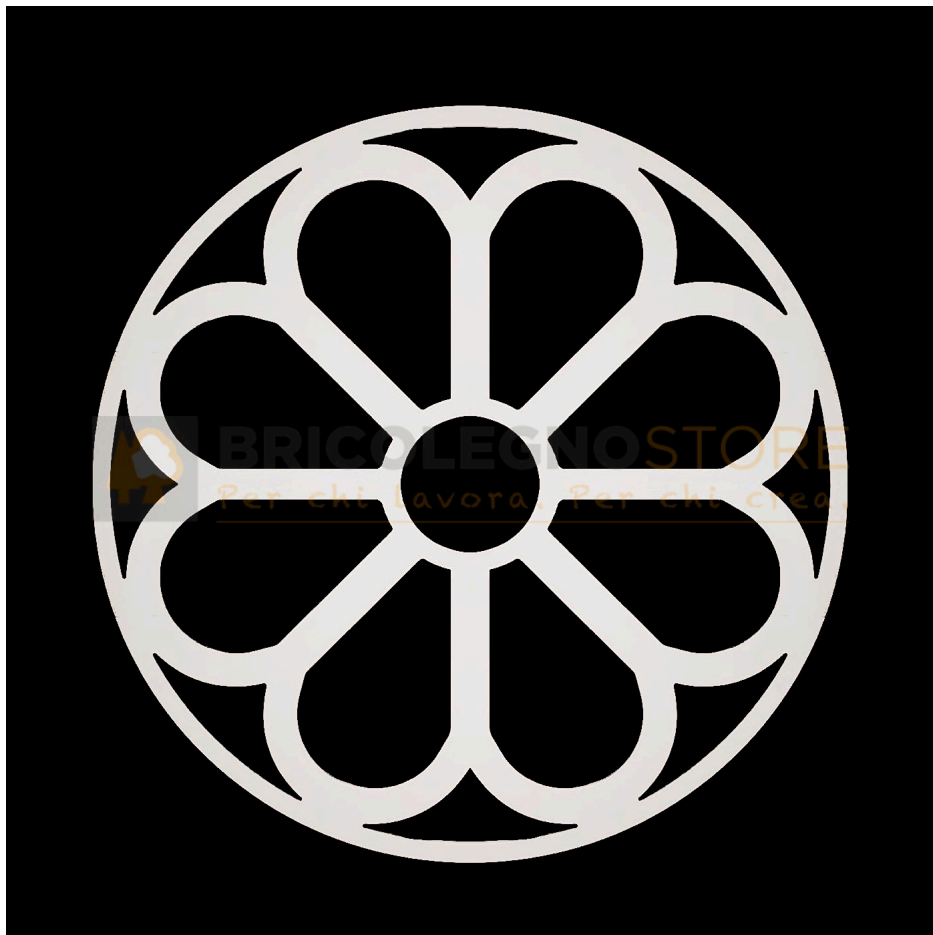

Telaio per Luminaria Sag. 95 Diametro mm 1200

Telaio per Luminaria Sag. 95 Diametro mm

1200

Telaio per luminaria, sagoma angolare, realizzato in multistrato in legno di Pioppo con spessore mm 18 e diametro 1200 mm.

Telaio per luminaria realizzato in multistrato in legno di Pioppo, ideato per poter essere posizionato come decoro per strutture di gazebo, pergole e luoghi di ristoro.

Spessore: mm 18

Dimensione: diametro mm 1200 (composta in 2pz da mm 600 x 1200)