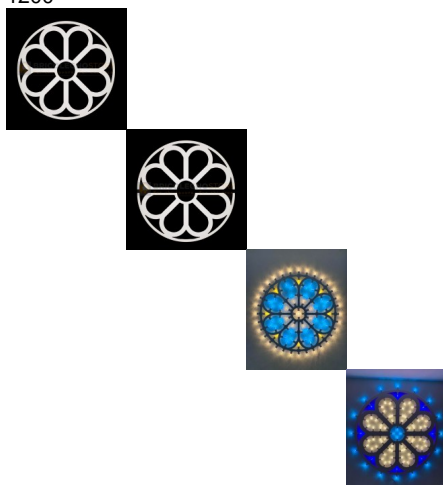

Telaio per Luminaria Sag. 95 Diametro mm 1200

Telaio per Luminaria Sag. 95 Diametro mm

1200

Telaio per luminaria, sagoma angolare, realizzato in multistrato in legno di Pioppo con spessore mm 18 e diametro 1200 mm.

Di solito spedito in 7 giorni

[Fai una domanda su questo prodotto](#)

Descrizione

Telai per **Luminarie** salentine d'arredamento, realizzati artigianalmente in legno multistrato di Pioppo per piccole luminarie da usare in casa, in negozio o in ufficio, per abbellire e impreziosire gli ambienti della vostra quotidianità. Le luminarie donano luci e colori caldi agli ambienti, con un tocco di salentinità. I telai sono forniti come base di partenza grezza non verniciata, per dare libero sfogo alla vostra creatività.

Telaio per luminaria realizzato in multistrato in legno di Pioppo, ideato per poter essere posizionato come decoro per strutture di gazebo, pergole e luoghi di ristoro.

Spessore: mm 18

Dimensione: diametro mm 1200 (composta in 2pz da mm 600 x 1200)