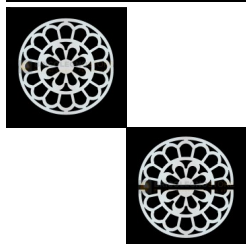

Telaio per Luminaria Sag. 92 Diametro mm 1000

Telaio per luminaria, realizzato in multistrato in legno di Pioppo con spessore mm 18 e diametro 1000 mm in due metà.

Valutazione: Nessuna valutazione

Prezzo

Telaio per luminaria realizzato in multistrato in legno di Pioppo, ideato per poter essere posizionato come decoro per strutture di gazebo, pergole e luoghi di ristoro.

Spessore: mm 18

Dimensione: diametro mm 1000 (composta in 2pz da mm 500 x 1000)