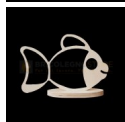

## Telaio per Luminaria Sag. 72 H 210 x L 300 mm

Telaio per Luminaria Sag. 72 H 210 x L 300 mm

Telaio per luminaria, realizzato in multistrato in legno di Pioppo con spessore mm 18 e dimensioni H 210 x L 300 mm.