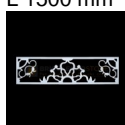

## Telaio per Luminaria Sag. 66 H 400 x L 1500 mm

Telaio per Luminaria Sag. 66 H 400 x

L 1500 mm

Telaio per luminaria, sagoma angolare, realizzato in multistrato in legno di Pioppo con spessore mm 18 e dimensioni H 400 x L 1500 mm.

Telaio per luminaria realizzato in multistrato in legno di Pioppo, ideato per poter essere posizionato come decoro per strutture di gazebo, pergole e luoghi di ristoro.

**Spessore:** mm 18

**Dimensione:** H 400 x L 1500 mm