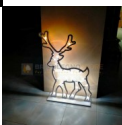

Telaio per Luminaria Sag. 62 H 1100 x L 850 mm

Telaio per Luminaria Sag. 62 H 1100 x L 850

mm Renna Natalizia

Telaio per luminaria, realizzato in multistrato in legno di Pioppo con spessore mm 18 e dimensioni H 1100 x L 850 mm.

Telaio per luminaria realizzato in multistrato in legno di Pioppo, ideato per poter essere posizionato come decoro per strutture di gazebo, pergole e luoghi di ristoro.

Sagoma **Renna natalizia**

Spessore: mm 18