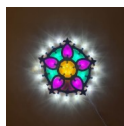

Telaio per Luminaria Sag. 35 Varie Dimensioni

Telaio per Luminaria Sag. 35 Varie Dimensioni - Bricolegnostore

Telaio per luminaria realizzato in multistrato in legno di Pioppo con spessore mm 18 e disponibile in varie dimensioni, diametro mm 590 o 800. I telai sono forniti come base di partenza grezza non verniciata, per dare libero sfogo alla vostra creatività.

Telaio per luminaria realizzato in multistrato in legno di Pioppo.

Spessore: mm 18
Diametro Disponibile:
- mm 590
- mm 800

Possibilità di riscontrare segni residui derivanti dalla lavorazione CNC sia sulle facce che sui
profili di taglio.