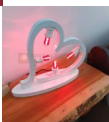

## Telaio per Luminaria Sag. 32 H 260 x L 270 mm

Telaio per Luminaria Sag. 32 H 200 x L 330 mm

Telaio per luminaria, sagoma angolare, realizzato in multistrato in legno di Pioppo con spessore mm 18 e dimensioni H 260 x L 270 mm.