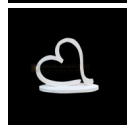

## Telaio per Luminaria Sag. 32 H 260 x L 270 mm

Telaio per Luminaria Sag. 32 H 200 x L 330 mm

Telaio per luminaria, sagoma angolare, realizzato in multistrato in legno di Pioppo con spessore mm 18 e dimensioni H 260 x L 270 mm.

Telaio per luminaria realizzato in multistrato in legno di Pioppo, ideato per poter essere posizionato come decoro per strutture di gazebo, pergole e luoghi di ristoro.

**Spessore:** mm 18

**Dimensione:** H 260 x L 270 mm