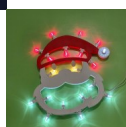

Telaio per Luminaria Sag. 21 H 590 x L 530 mm

Telaio per Luminaria H 590 x L 450 mm Sag. 21 - Pacco Regalo

Telaio per luminaria realizzato in multistrato in legno di Pioppo con spessore mm 18 e dimensione mm H 590 x L 530. I telai sono forniti come base di partenza grezza non verniciata, per dare libero sfogo alla vostra creatività.

Di solito spedito in 7 giorni

[Fai una domanda su questo prodotto](#)

Descrizione

Telai per **Luminarie** salentine d'arredamento,
realizzati artigianalmente in legno multistrato di Pioppo per piccole luminarie da usare in casa,
in negozio o in ufficio,
per abbellire e impreziosire gli ambienti della vostra quotidianità.
Le luminarie donano luci e colori caldi agli ambienti, con un tocco di salentinità.
I telai sono forniti come base di partenza grezza non verniciata, per dare libero sfogo alla vostra
creatività.

Telaio per luminaria realizzato in multistrato in legno di pioppo, sagoma **Babbo Natale**.

Spessore mm 18
Dimensione mm H 590 x L 530

Possibilità di riscontrare segni residui derivanti dalla lavorazione CNC sia sulle facce che sui
profili di taglio.
Questi non saranno ritenuti difetto in quanto i telai sono forniti allo stato grezzo semilavorato.