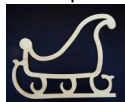

Telaio per Luminaria Sag. 26 H 590 x L 470 mm

Telaio per Luminaria H 590 x L 470 mm Sag. 26 - Slitta

Telaio per luminaria realizzato in multistrato in legno di Pioppo con spessore mm 18 e dimensione mm H 590 x L 470. I telai sono forniti come base di partenza grezza non verniciata, per dare libero sfogo alla vostra creatività.

Telaio per luminaria realizzato in multistrato in legno di pioppo, sagoma **Slitta**.

Spessore mm 18
Dimensione mm H 590 x L 470

Possibilità di riscontrare segni residui derivanti dalla lavorazione CNC sia sulle facce che sui profili di taglio.