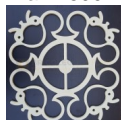

Telaio per Luminaria Sag. 08 Varie Dimensioni

Telaio per Luminaria

Diam. 590 mm Sag. 8

Telaio per luminaria realizzato in multistrato in legno di pioppo con spessore mm 18. Diametro disponibile mm 590 e mm 800. I telai sono forniti come base di partenza grezza non verniciata, per dare libero sfogo alla vostra creatività.

Telaio per luminaria realizzato in multistrato in legno di pioppo.

Spessore mm 18

Diametro Disponibile:

- mm 590

- mm 800

Possibilità di riscontrare segni residui derivanti dalla lavorazione CNC sia sulle facce che sui profili di taglio.