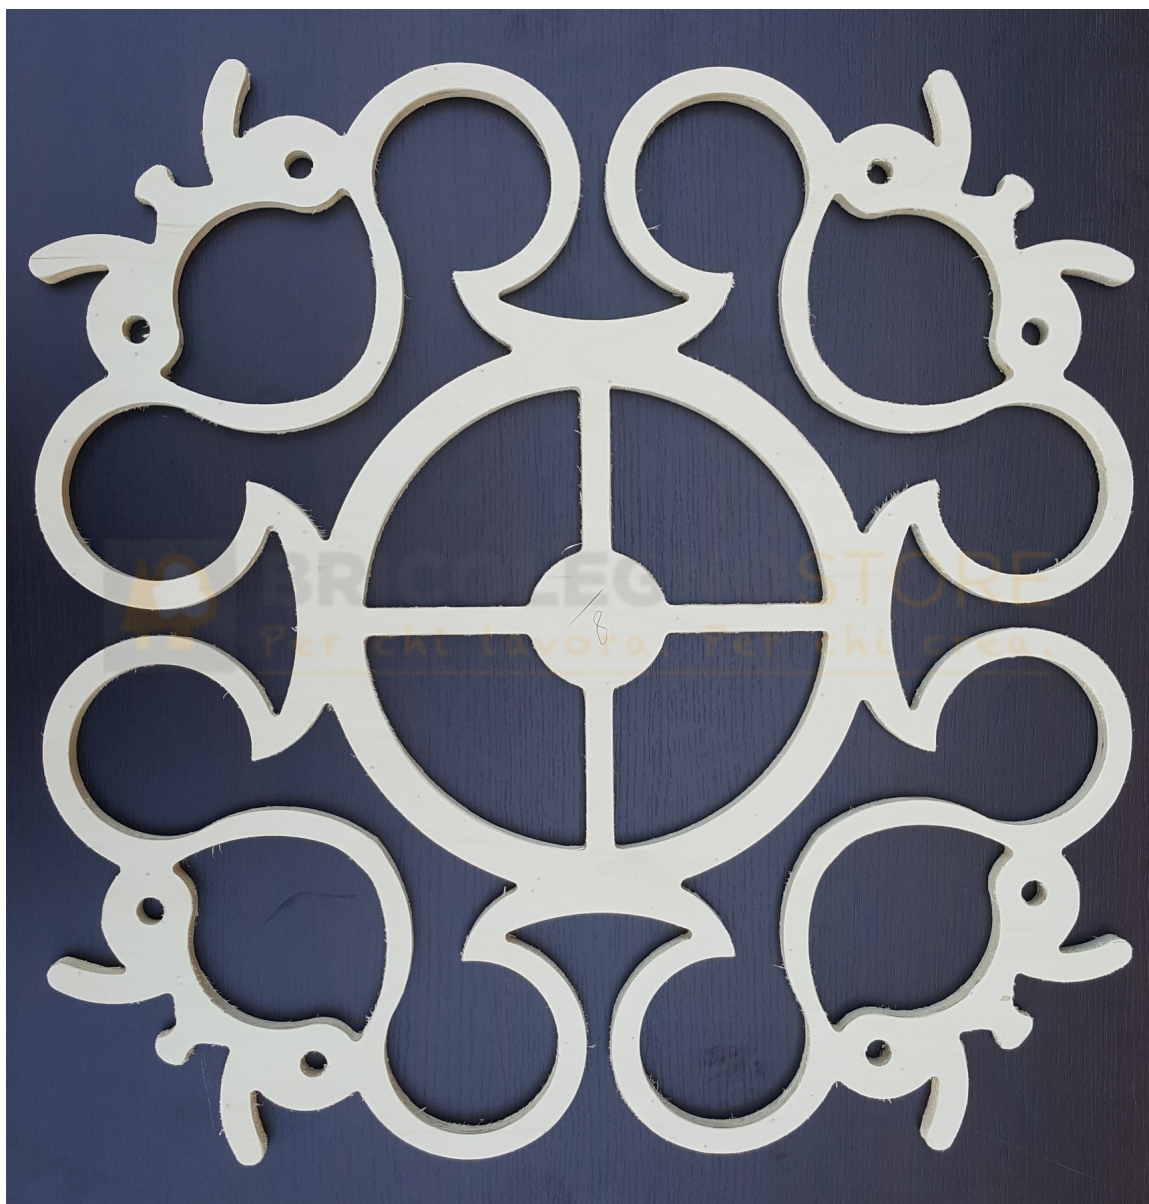

Telaio per Luminaria Sag. 08 Varie Dimensioni

Telaio per Luminaria

Diam. 590 mm Sag. 8

Telaio per luminaria realizzato in multistrato in legno di pioppo con spessore mm 18. Diametro disponibile mm 590 e mm 800. I telai sono forniti come base di partenza grezza non verniciata, per dare libero sfogo alla vostra creatività.

Di solito spedito in 7 giorni

[Fai una domanda su questo prodotto](#)

Descrizione

Telai per **Luminarie** salentine d'arredamento, realizzati artigianalmente in legno multistrato di Pioppo per piccole luminarie da usare in casa, in negozio o in ufficio, per abbellire e impreziosire gli ambienti della vostra quotidianità. Le luminarie donano luci e colori caldi agli ambienti, con un tocco di salentinità. I telai sono forniti come base di partenza grezza non verniciata, per dare libero sfogo alla vostra creatività.

Telaio per luminaria realizzato in multistrato in legno di pioppo.

Spessore mm 18

Diametro Disponibile:

- mm 590

- mm 800

Possibilità di riscontrare segni residui derivanti dalla lavorazione CNC sia sulle facce che sui profili di taglio.