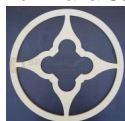

Telaio per Luminaria Sag. 06 Varie Dimensioni

Telaio per

Luminaria Sag. 6

Telaio per luminaria realizzato in multistrato in legno di pioppo con spessore mm 18. Diametro disponibile mm 590 e mm 800. I telai sono forniti come base di partenza grezza non verniciata, per dare libero sfogo alla vostra creatività.

Telaio per luminaria realizzato in multistrato in legno di pioppo.

Spessore mm 18

Diametro Disponibile:

- mm 590

- mm 800

Possibilità di riscontrare segni residui derivanti dalla lavorazione CNC sia sulle facce che sui
profili di taglio.