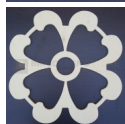

Telaio per Luminaria Sag. 05 Varie Dimensioni

Telaio per luminaria realizzato in multistrato in legno di pioppo con spessore mm 18. Diametro disponibile mm 590 e mm 800. I telai sono forniti come base di partenza grezza non verniciata, per dare libero sfogo alla vostra creatività.

Telaio per luminaria realizzato in multistrato in legno di pioppo.

Spessore mm 18

Diametro Disponibile:

- mm 590

- mm 800

Possibilità di riscontrare segni residui derivanti dalla lavorazione CNC sia sulle facce che sui profili di taglio.