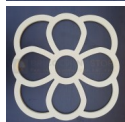

Telaio per Luminaria Sag. 11 Varie Dimensioni

Telaio per luminaria realizzato in multistrato in legno di pioppo con spessore mm 18. Diametro disponibile mm 590 e mm 800. I telai sono forniti come base di partenza grezza non verniciata, per dare libero sfogo alla vostra creatività.

Telaio per luminaria realizzato in multistrato in legno di pioppo.

Spessore mm 18

Diametro Disponibile:

- mm 590

- mm 800

Possibilità di riscontrare segni residui derivanti dalla lavorazione CNC sia sulle facce che sui profili di taglio.