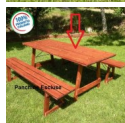

## Tavolo Birreria in Legno Chiudibile 8 + 2 posti BEER

SPEDIZIONE GRATUITA. Fornito già verniciato, il tavolo birreria ha una geometria anti-ribaltamento, massima comodità. robusto e resistente al contempo. Splendido tavolo da giardino, da abbinare in qualsiasi spazio esterno che sia terrazzo o davanzale, costruito interamente in legno lamellare.

Fornito già montato e già verniciato in 12 possibili tonalità di colore selezionabile tra le varianti

Dimensione piano tavolo cm 83 x 200 x H 83

Splendido tavolo da giardino, da posizionare in qualsiasi spazio esterno che sia in campeggio, in birreria, o semplicemente nel giardino di casa.

Viene levigato finemente per evitare la formazione di crepe che sui comuni tavoli si creano con il passare del tempo.

Sezioni progettate in modo da tener lontane il più possibile le masse dal baricentro della trave, rendendo tutta la struttura più stabile e duratura ai carichi pesanti e alla sollecitazione nel tempo.