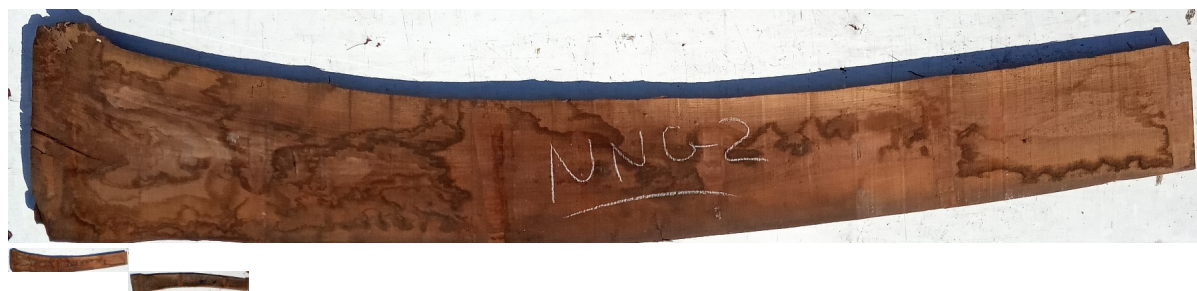

## Tavola Legno di Noce Nazionale Non Refilato Grezzo mm 42 x 280 x 2500

All'interno foto più dettagliate di questa tavola, fornita grezza non refilata. Legno di Noce Nazionale grezzo già stagionato Nelle foto al lato il pezzo oggetto di questa vendita, fotografato su entrambe le facce. si precisa che la misurazione viene prelevata verso il centro della tavola mediando la larghezza di entrambi i lati. PEZZO UNICO

### Tavola in legno di Noce Nazionale grezzo già stagionato

Nelle foto al lato il pezzo oggetto di questa vendita, fotografato su entrambe le facce.

**Dimensioni:**

mm 42 x 280 x 2500

**Pezzo unico disponibile**

Si precisa che la misurazione viene prelevata verso il centro della tavola mediando la larghezza di entrambi i lati.

**Dal menù a tendina è possibile acquistarlo anche piallato sulle 2 facce, chiaramente lo spessore si ridurrà intorno ai 30 mm circa.**

#### **CARATTERISTICHE:**

**Descrizione generale:** durame marrone grigiastro con infiltrazioni irregolari più scure che formano strisce color fumo, alburno giallognolo nettamente differenziato; fibratura da dritta a ondulata (i pezzi di forma irregolare formano radiche piuttosto pregiate), tessitura abbastanza grossolana.