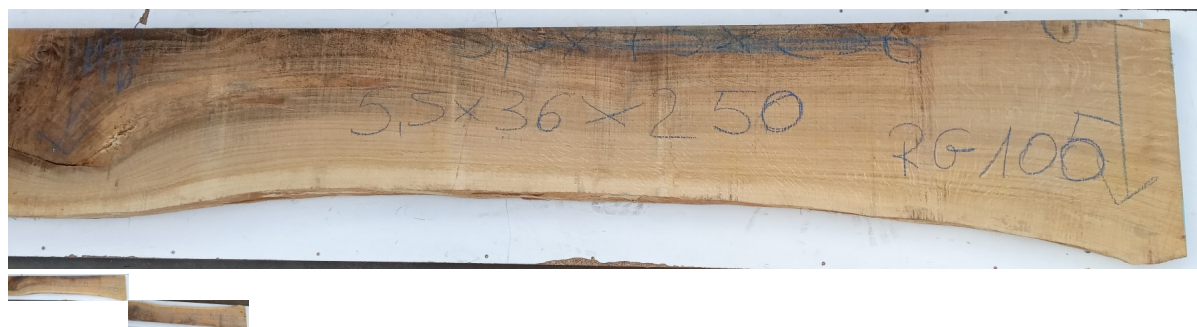

Tavola legno Rovere di Slavonia Non Refilato Grezzo Prima Scelta mm 55 x 360 x 2500

Tavola in legno massello di Rovere di Slavonia grezzo non refilato essiccato 1^a scelta. Unico pezzo disponibile di PRIMA SCELTA. All'interno immagini più dettagliate.

Di solito spedito in 3-5 giorni

[Fai una domanda su questo prodotto](#)

Descrizione

Tavola in legno massello di **Rovere di Slavonia** grezzo 1^a scelta essiccato

Le foto al lato identificano la tavola oggetto della vendita.

Si precisa che la misurazione viene prelevata verso il centro della tavola mediando la larghezza di entrambi i lati.

Sui lati lunghi esterni irregolari, trattandosi di alburno, la parte tenera delle tavole in rovere, si può riscontrare la presenza di piccoli forellini dovuti al tarlo.

CARATTERISTICHE:

Descrizione generale: durame marrone chiaro, fibratura da dritta a irregolare e incrociata secondo le condizioni di accrescimento. Superfici segate radialmente mostrano la caratteristica figura argentea dovuta ai larghi raggi.