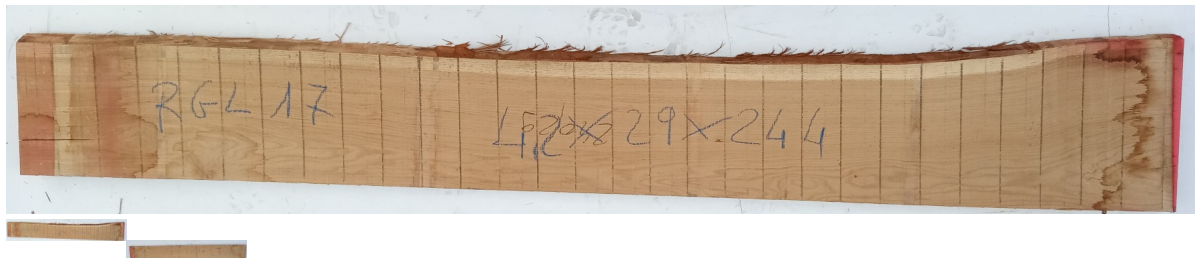

Tavola legno Rovere di Slavonia Non Refilato Grezzo Prima Scelta mm 42 x 290 x 2440

Grezzo non refilato. Unico pezzo disponibile di PRIMA SCELTA. All'interno immagini più dettagliate. Dal menù a tendina è possibile acquistarlo anche piallato sulle due facce.

Di solito spedito in 3-5 giorni

[Fai una domanda su questo prodotto](#)

Descrizione

Tavola in legno massello grezzo di **Rovere di Slavonia** di prima scelta, già stagionato pronto per essere lavorato.

Nelle foto al lato il pezzo oggetto di questa vendita, fotografato su entrambe le facce.

Tolleranza sulle dimensioni come per legge.

Sui lati lunghi esterni irregolari, trattandosi di alborno, la parte tenera delle tavole in rovere, si può riscontrare la presenza di piccoli forellini dovuti al tarlo. In fase di lavorazione sarà quindi necessario o asportare l'alborno, segandolo, in modo da utilizzare la parte nobile della tavola, detta durame, oppure, se si desidera lasciare a vista la parte esterna non refilata, si renderà necessario procedere con il trattamento antitarlo per sanare la tavola.

CARATTERISTICHE:

Descrizione generale: durame marrone chiaro, fibratura da dritta a irregolare e incrociata secondo le condizioni di accrescimento. Superfici segate radialmente mostrano la caratteristica figura argentea dovuta ai larghi raggi.