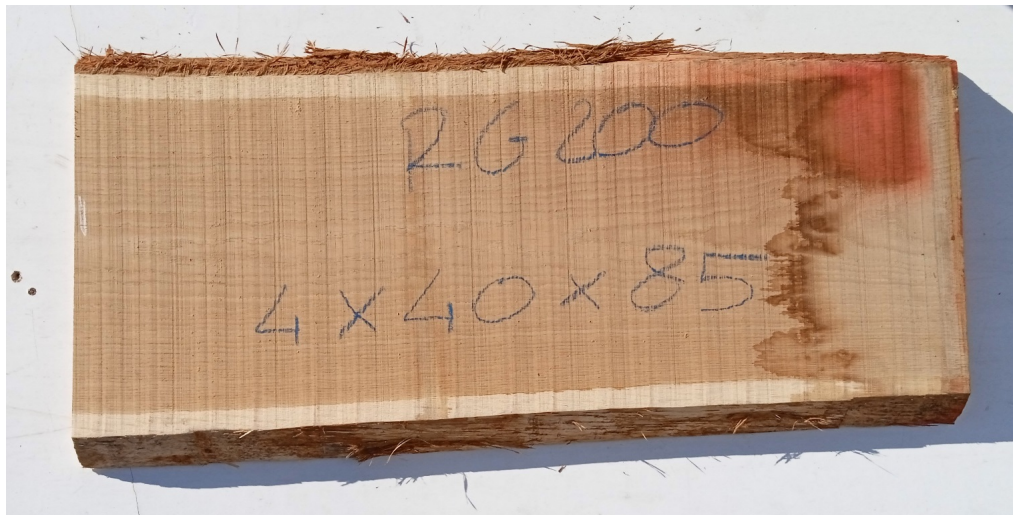

Tavola legno Rovere di Slavonia Non Refilato Grezzo Prima Scelta mm 40 x 400 x 850

Grezzo non refilato. Unico pezzo disponibile di PRIMA SCELTA. All'interno immagini più dettagliate. Dal menù a tendina è possibile acquistarlo anche piallato sulle due facce.

Di solito spedito in 3-5 giorni

[Fai una domanda su questo prodotto](#)

Descrizione

Tavola in legno massello grezzo di **Rovere di Slavonia** di prima scelta, già stagionato pronto per essere lavorato.

Nelle foto al lato il pezzo oggetto di questa vendita, fotografato su entrambe le facce.

Tolleranza sulle dimensioni come per legge.

Sui lati lunghi esterni irregolari, trattandosi di alburno, la parte tenera delle tavole in rovere, si può riscontrare la presenza di piccoli forellini dovuti al tarlo. In fase di lavorazione sarà quindi necessario o asportare l'alburno, segandolo, in modo da utilizzare la parte nobile della tavola, detta durame, oppure, se si desidera lasciare a vista la parte esterna non refilata, si renderà necessario procedere con il trattamento antitarlo per sanare la tavola.

CARATTERISTICHE:

Descrizione generale: durame marrone chiaro, fibratura da dritta a irregolare e incrociata secondo le condizioni di accrescimento. Superfici segate radialmente mostrano la caratteristica figura argentea dovuta ai larghi raggi.