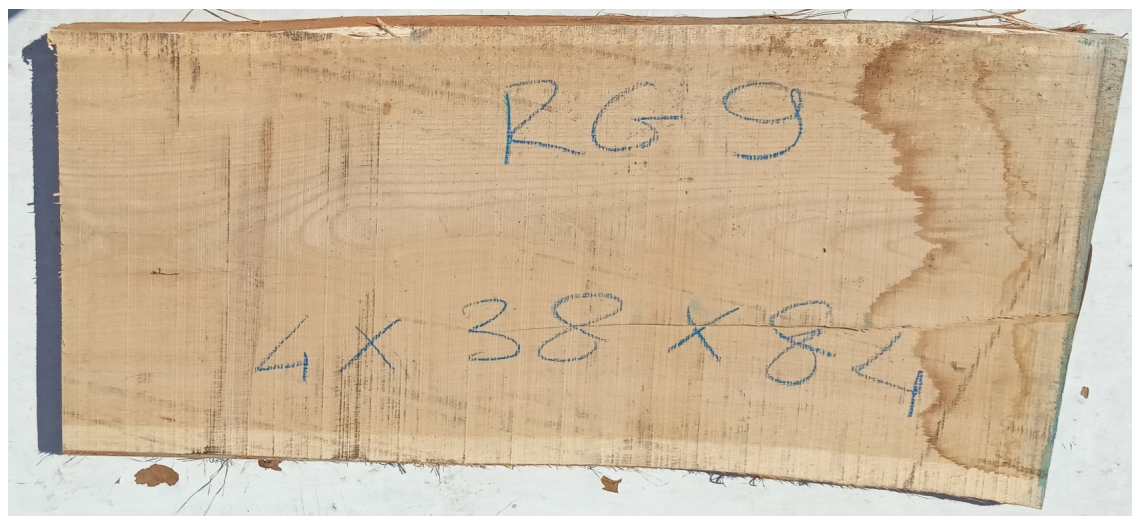

Tavola legno Rovere di Slavonia Non Refilato Grezzo Prima Scelta mm 40 x 380 x 840

Grezzo non refilato. Unico pezzo disponibile di PRIMA SCELTA. All'interno immagini più dettagliate. Dal menù a tendina è possibile acquistarlo anche piallato sulle due facce.

Di solito spedito in 3-5 giorni

[Fai una domanda su questo prodotto](#)

Descrizione

Tavola in legno massello grezzo di **Rovere di Slavonia** di prima scelta, già stagionato pronto per essere lavorato.

Nelle foto al lato il pezzo oggetto di questa vendita, fotografato su entrambe le facce.

mm 40 x 380 x 840

Pezzo unico disponibile

Si precisa che la misurazione viene prelevata verso il centro della tavola mediando la larghezza di entrambi i lati.

Dal menù a tendina è possibile acquistare la tavola anche piallata sulle due facce, lo spessore si ridurrà di circa 10/12 mm.

Tolleranza sulle dimensioni come per legge.

Sui lati lunghi esterni irregolari, trattandosi di alburno, la parte tenera delle tavole in rovere, si può riscontrare la presenza di piccoli forellini dovuti al tarlo. In fase di lavorazione sarà quindi necessario o asportare l'alburno, segandolo, in modo da utilizzare la parte nobile della tavola, detta durame, oppure, se si desidera lasciare a vista la parte esterna non refilata, si renderà necessario procedere con il trattamento antitarlo per sanare la tavola.